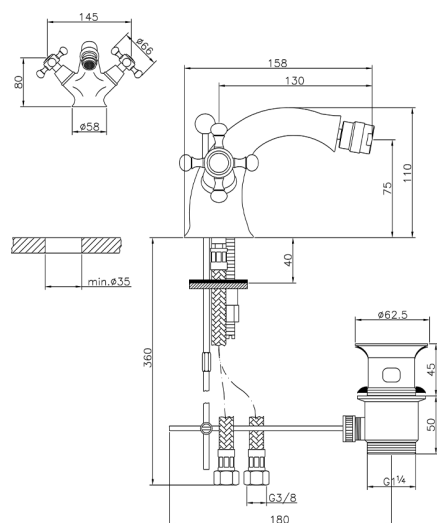

Miscelatore bidet VICTORIAN_VT000550

MODELLO **VT000550**

Miscelatore bidet, con scarico automatico 1"1/4, flex inox G.3/8"

FINITURE DISPONIBILI

-  **21** 21 Cromo
-  **27** 27 Vecchio Bronzo
-  **2A** 2A Nichel Satinato Spazzolato
-  **2G** 2G Oro Antico
-  **2W** 2W Oro Spazzolato

CARATTERISTICHE

Ricambio Cartuccia **ZZ95273000**

2026-05-15