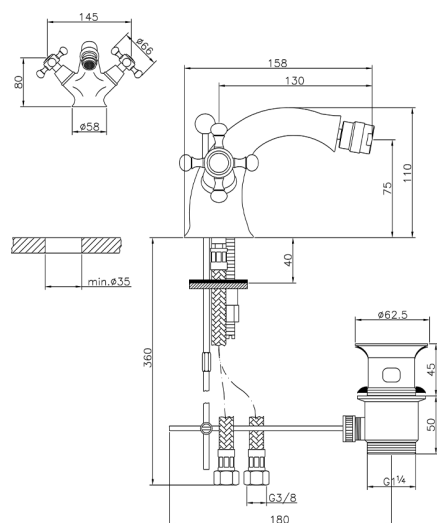

## Miscelatore bidet VICTORIAN\_VT000550

MODELLO **VT000550**

Miscelatore bidet, con scarico automatico 1"1/4, flex inox G.3/8"

### CARATTERISTICHE

Ricambio Cartuccia **ZZ95273000**

2026-05-15