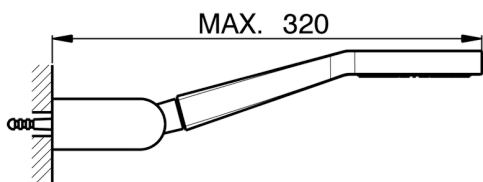

FINITURE DISPONIBILI

21 21 Cromo

CARATTERISTICHE