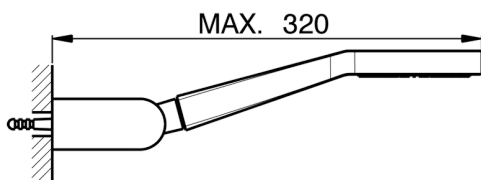

FINITURE DISPONIBILI

21 21 Cromo

CARATTERISTICHE