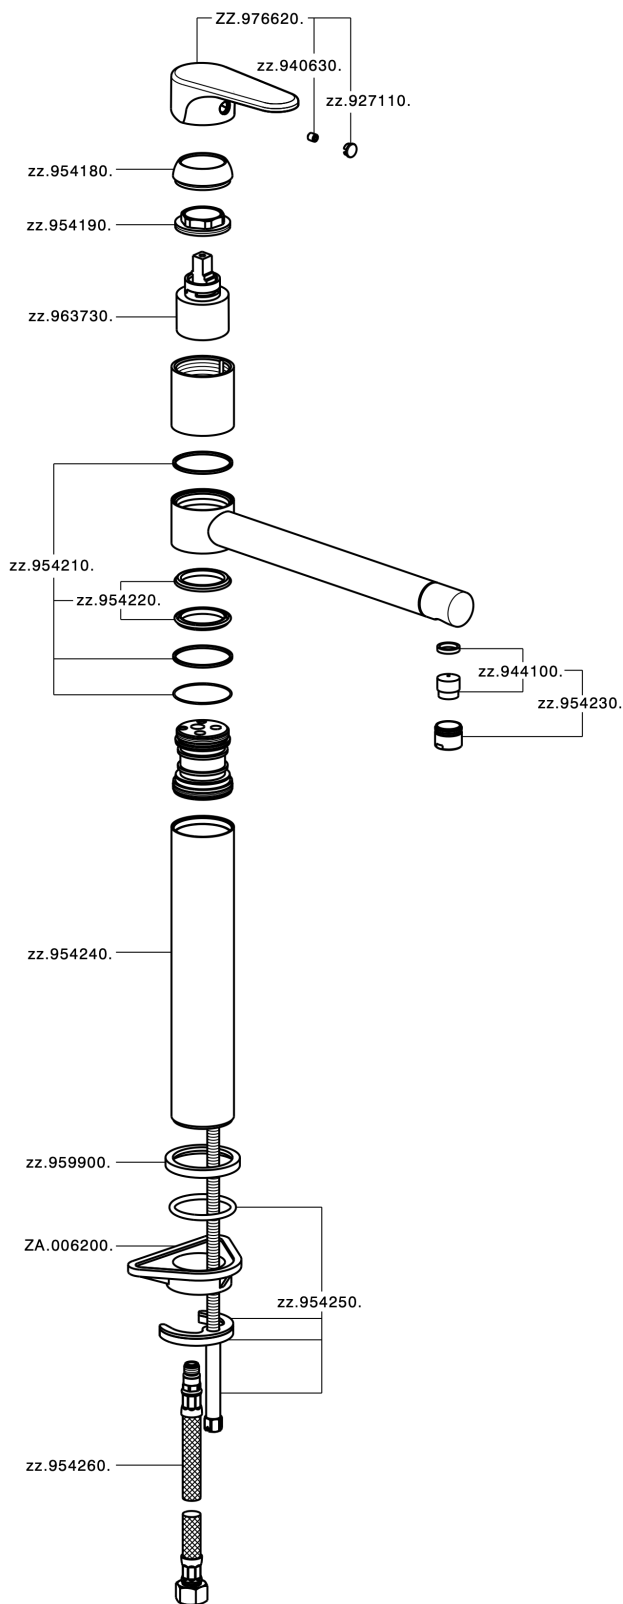

Miscelatore monocomando lavello EnergySave KITCHEN_AH001585

AH001585

<http://www.huberitalia.com/miscelatore-monocomando-lavello-energysave-kitchen-ah001585>

2026-02-15