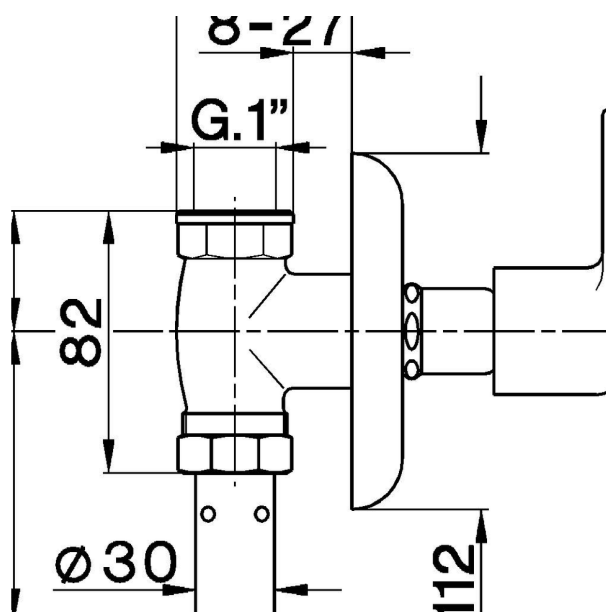

Rubinetto passo rapido incasso per WC G.1" COMPLEMENTI_ZB002711

MODELLO **ZB002711**

Rubinetto passo rapido incasso per WC G.1"

FINITURE DISPONIBILI

CARATTERISTICHE

Installazione **Incasso**

2026-04-15