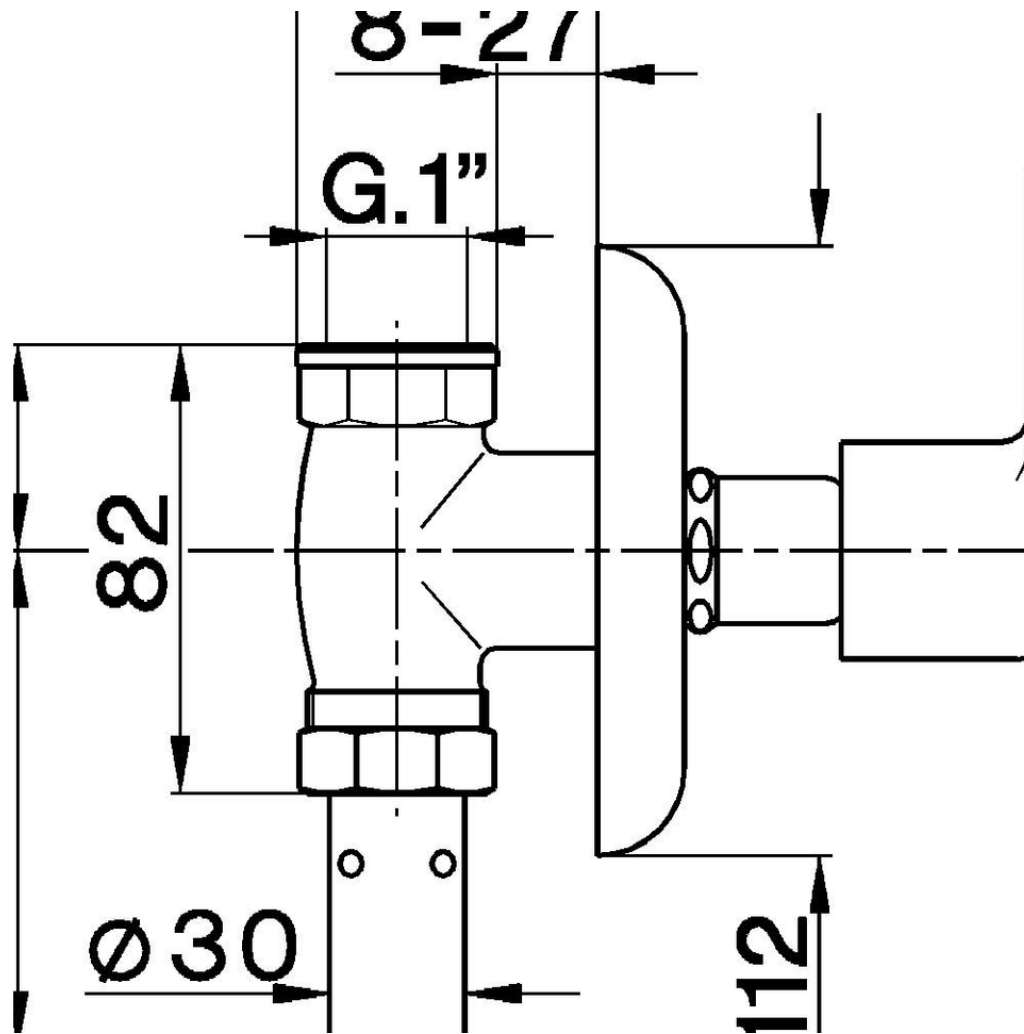

Rubinetto passo rapido incasso per WC G.1" COMPLEMENTI_ZB002711

ZB002711

<http://www.huberitalia.com/rubinetto-passo-rapido-incasso-per-wc-g-1-complementi-zb002711>

2026-04-15