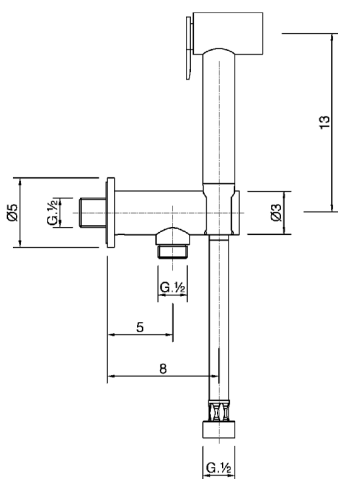

Set doccetta igienica completo COLLETTIVITÀ_TT007910

MODELLO **TT007910**

Set doccetta igienica completo, supporto murale con valvola di sicurezza, doccetta igienica, flex PVC 120 cm

FINITURE DISPONIBILI

CARATTERISTICHE

Doccetta igienica

Doccetta Igienica

Doccetta igienica multiforo, per la cura dell'igiene personale.

2026-06-18