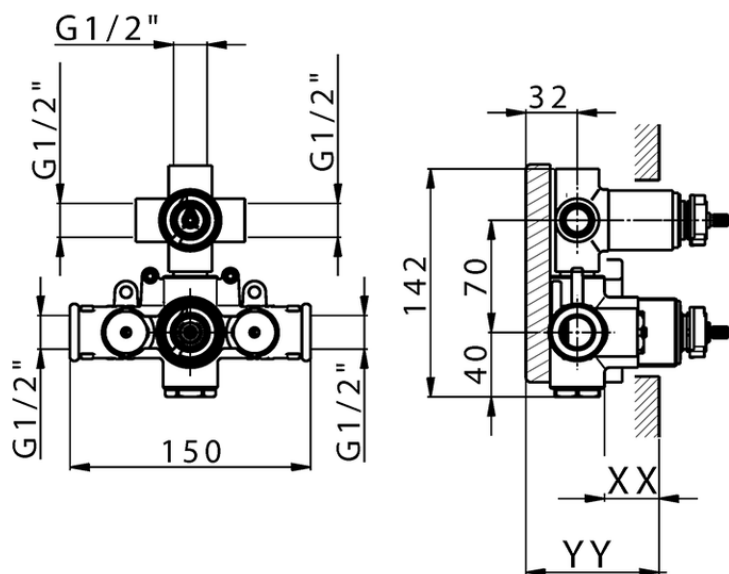

## Parte esterna termostatico doccia incasso 3 uscite NUOVA EGO\_NE018200

NE018200 <http://www.huberitalia.com/parte-esterna-termostatico-doccia-incasso-3-uscite-nuova-ego-ne018200>

Piastra/Plate/Plaque/Platte/Placa

2-3mm: XX 25-40 YY 76-91

10 mm: XX 16-31 YY 65-80

ZB018201

<http://www.huberitalia.com/parte-incasso-termostatico-doccia-3-uscite-incasso-zb018201>

2026-05-14