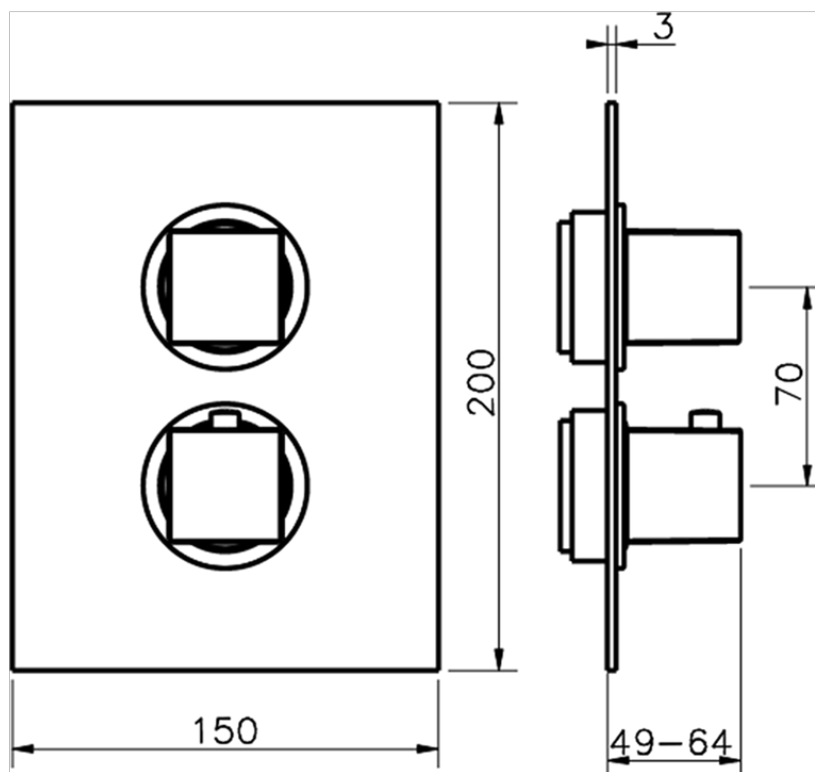

## Parte esterna termostatico doccia incasso 3 uscite NUOVA EGO\_NE018200

NE018200 <http://www.huberitalia.com/parte-esterna-termostatico-doccia-incasso-3-uscite-nuova-ego-ne018200>

Piastra/Plate/Plaque/Platte/Placa

2-3mm: XX 25-40 YY 76-91

10 mm: XX 16-31 YY 65-80

ZB018201

<http://www.huberitalia.com/parte-incasso-termostatico-doccia-3-uscite-incasso-zb018201>

2026-05-14