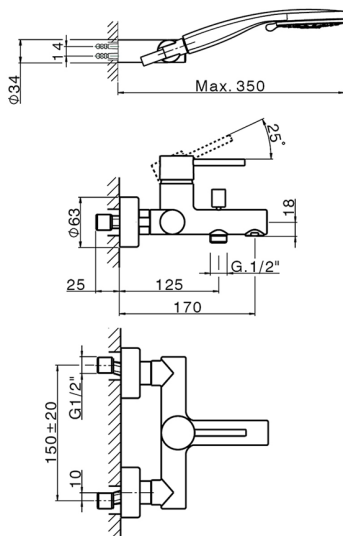

Miscelatore monocomando vasca completo NUOVA KIRUNA_K2000120

MODELLO **K2000120**

Miscelatore monocomando vasca completo, supporto doccia snodato murale, doccia 3 getti, flex PVC 150 cm

FINITURE DISPONIBILI

-  **21** 21 Cromo
-  **26** 26 Vecchio Rame
-  **2F** 2F Nichel Spazzolato
-  **2W** 2W Oro Spazzolato
-  **40** 40 Nero Opaco
-  **4Q** 4Q Bianco Opaco

CARATTERISTICHE

Ricambio Cartuccia **ZZ95435000**

Cartuccia Monocomando 35 mm

EcoStop

Con il Dispositivo EcoStop l'apertura dell'acqua avviene con un punto duro al 50% circa della portata. Un fermo a metà apertura, da vincere con una leggera forza solo e soltanto quando ci sia una reale necessità di richiesta d'acqua alla massima portata. Ciò permette di consumare fino al 50% in meno di acqua.