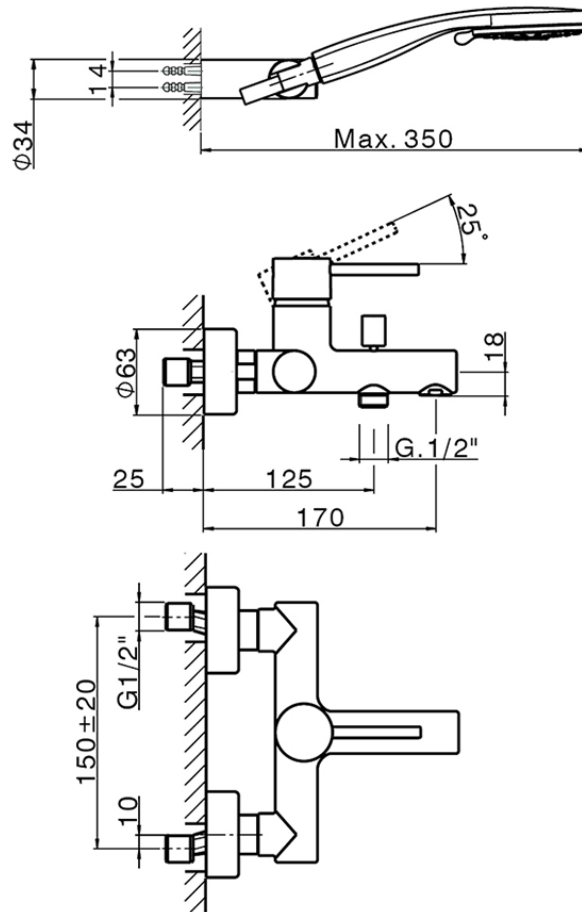

## Miscelatore monocomando vasca completo NUOVA KIRUNA\_K2000120

K2000120

<http://www.huberitalia.com/miscelatore-monocomando-vasca-completo-nuova-kiruna-k2000120>

2026-04-07