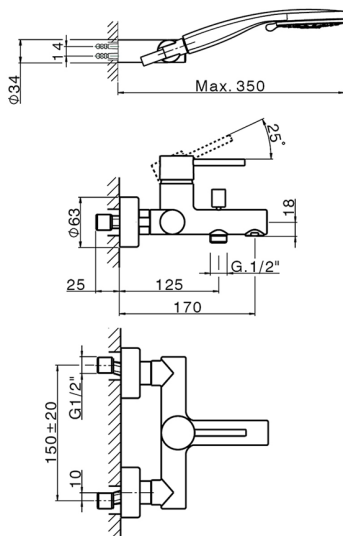

## Miscelatore monocomando vasca completo NUOVA KIRUNA\_K2000120

MODELLO **K2000120**

Miscelatore monocomando vasca completo, supporto doccia snodato murale, doccia 3 getti, flex PVC 150 cm

### CARATTERISTICHE

Ricambio Cartuccia **ZZ95435000**

**Cartuccia Monocomando 35 mm**