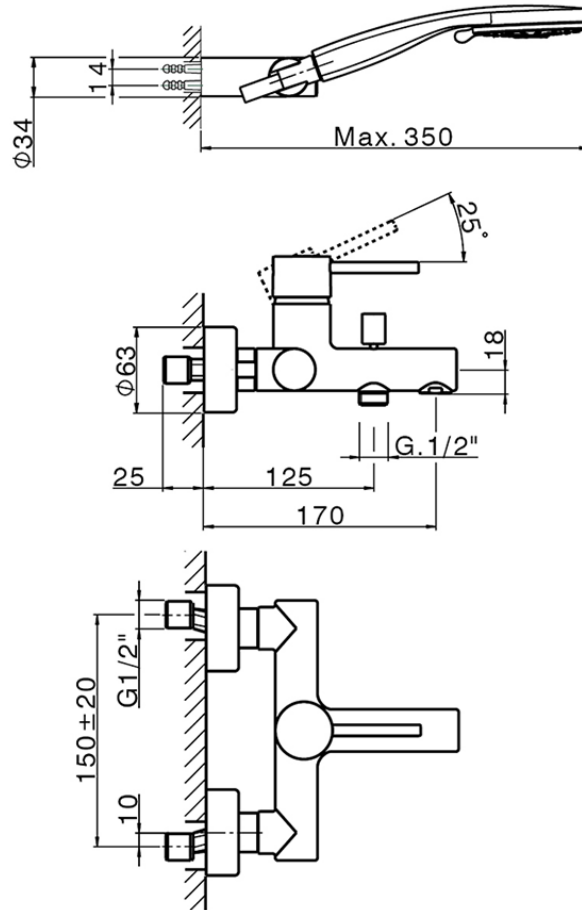

Miscelatore monocomando vasca completo NUOVA KIRUNA_K2000120

K2000120

<http://www.huberitalia.com/miscelatore-monocomando-vasca-completo-nuova-kiruna-k2000120>

2026-04-07