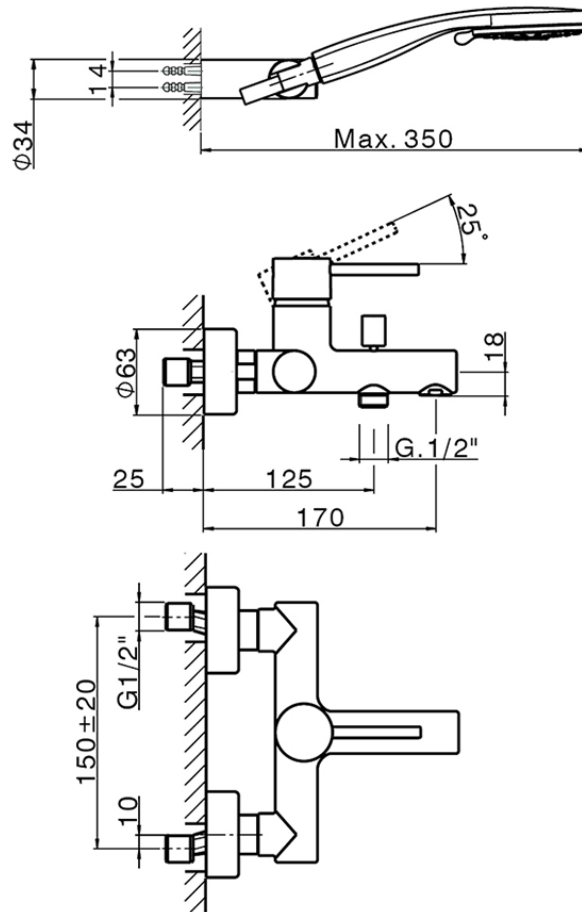

Miscelatore monocomando vasca completo NUOVA KIRUNA_K2000120

K2000120

<http://www.huberitalia.com/miscelatore-monocomando-vasca-completo-nuova-kiruna-k2000120>

2026-06-18