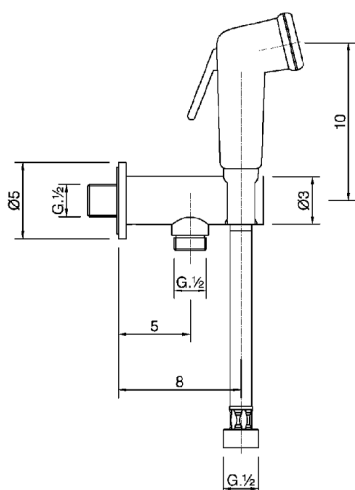

## Set doccetta igienica completo IDROSCOPINI\_BC007910

MODELLO **BC007910**

Set doccetta igienica completo, supporto murale con valvola di sicurezza, doccetta igienica, flex PVC 120 cm

FINITURE DISPONIBILI

CARATTERISTICHE

**Doccetta igienica**