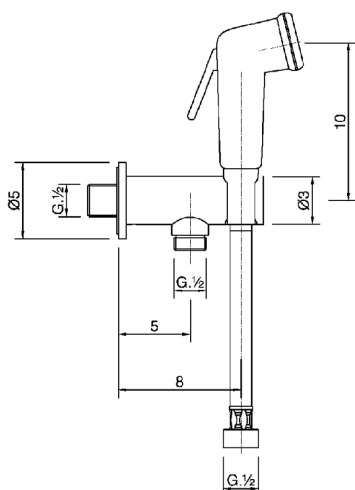

Set doccetta igienica completo IDROSCOPINI_BC007910

MODELLO **BC007910**

Set doccetta igienica completo, supporto murale con valvola di sicurezza, doccetta igienica, flex PVC 120 cm

FINITURE DISPONIBILI

21 21 Cromo

CARATTERISTICHE

Doccetta igienica

Doccetta Igienica

Doccetta igienica multiforo, per la cura dell'igiene personale.

2026-06-24