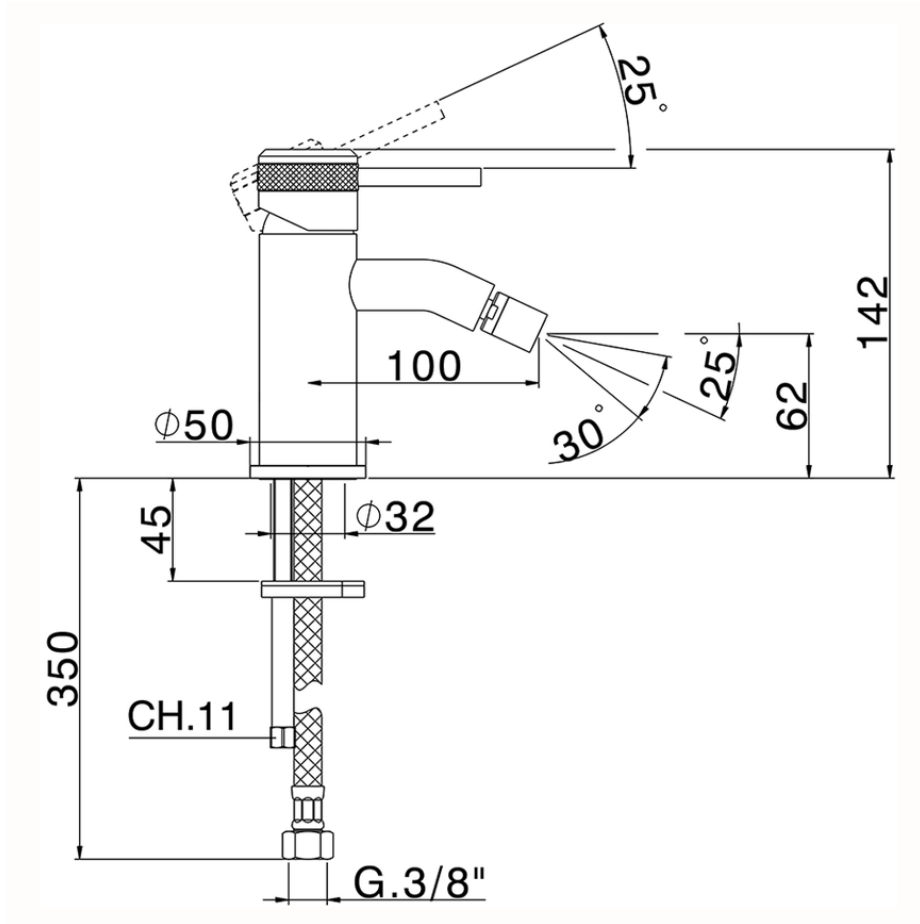

Miscelatore monocomando bidet CHRONOS\_CR001560

CR001560

<http://www.huberitalia.com/miscelatore-monocomando-bidet-chronos-cr001560>

2026-04-17