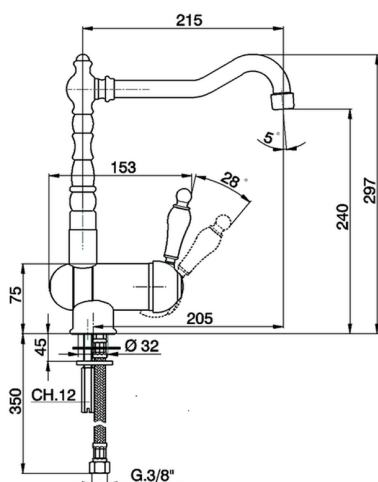

Miscelatore monocomando lavello pieghevole KITCHEN_CM001530

MODELLO **CM001530**

Miscelatore monocomando lavello pieghevole, bocca girevole, flex inox G.3/8"

FINITURE DISPONIBILI

-  **21** 21 Cromo
-  **26** 26 Vecchio Rame
-  **27** 27 Vecchio Bronzo
-  **2A** 2A Nichel Satinato Spazzolato

CARATTERISTICHE

Ricambio Cartuccia **ZZ92909000**

Cartuccia Monocomando 43 mm

2025-09-03