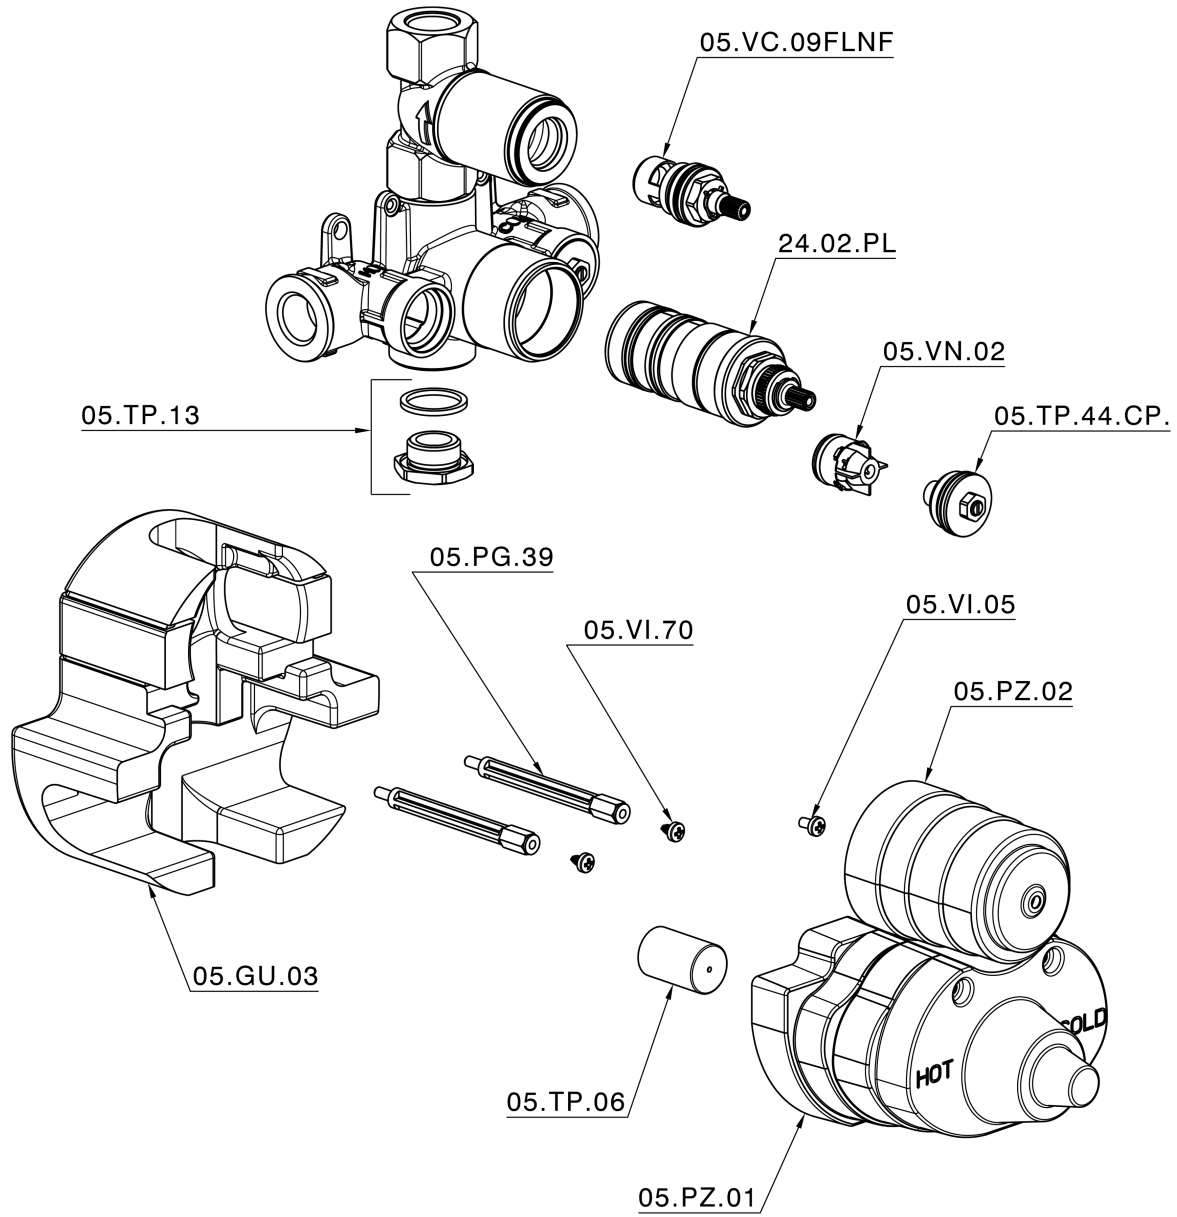

Parte incasso termostatico doccia 1 uscita INCASSO_ZB007281

ZB007281

<http://www.huberitalia.com/parte-incasso-termostatico-doccia-1-uscita-incasso-zb007281>

2026-04-27