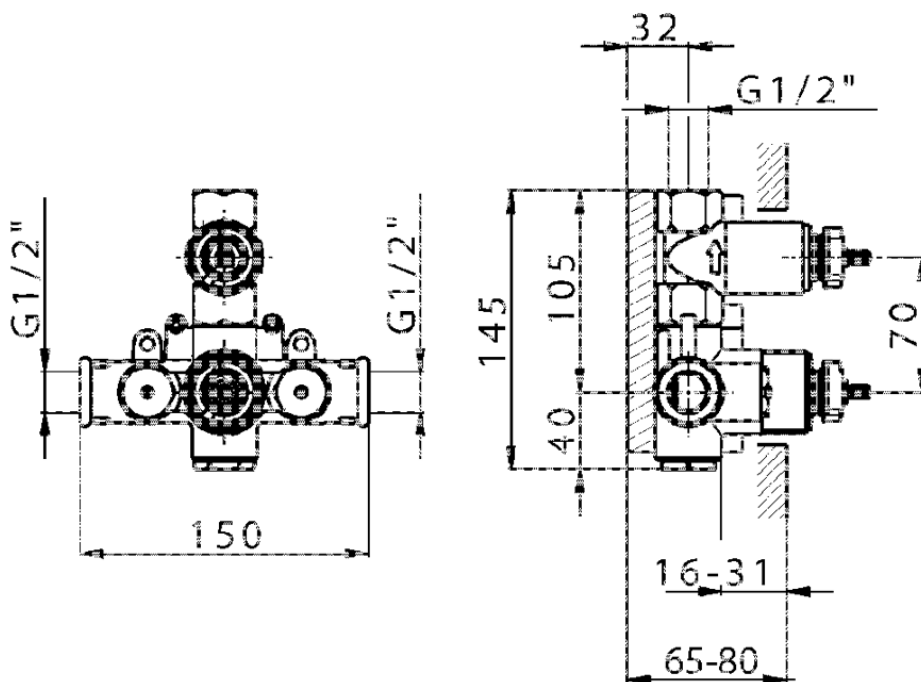

## Parte incasso termostatico doccia 1 uscita INCASSO\_ZB007281

ZB007281

<http://www.huberitalia.com/parte-incasso-termostatico-doccia-1-uscita-incasso-zb007281>

2026-04-27