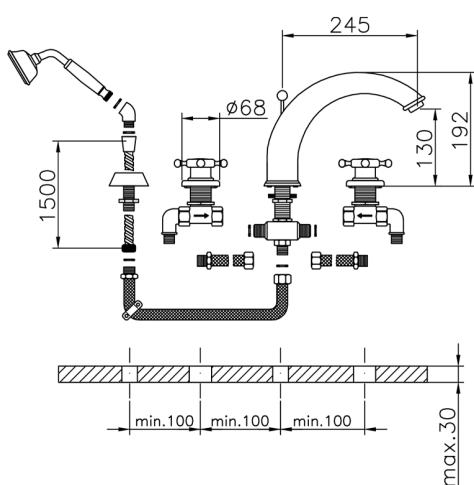

Miscelatore bordo vasca 4 fori VICTORIAN_VT000260

MODELLO **VT000260**

Miscelatore bordo vasca 4 fori,deviatore 2 uscite,doccetta monogetto Classica in Ottone D.78 mm,flessibile estraibile 150 cm

FINITURE DISPONIBILI

-  **21** 21 Cromo
-  **27** 27 Vecchio Bronzo
-  **2A** 2A Nichel Satinato Spazzolato
-  **2G** 2G Oro Antico
-  **2W** 2W Oro Spazzolato

CARATTERISTICHE

Miscelatore bordo vasca 4 fori VICTORIAN_VT000260

VT000260

<http://www.huberitalia.com/miscelatore-bordo-vasca-4-fori-victorian-vt000260>

2025-08-02