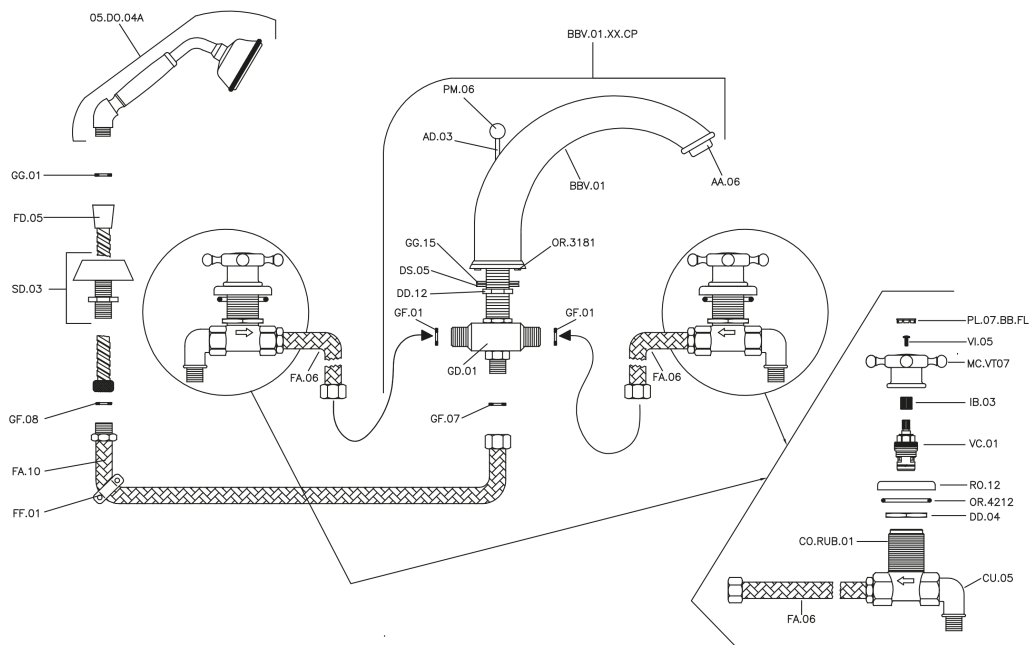

Miscelatore bordo vasca 4 fori VICTORIAN_VT000260

MODELLO **VT000260**

Miscelatore bordo vasca 4 fori,deviatore 2 uscite,doccetta monogetto Classica in Ottone D.78 mm,flessibile estraibile 150 cm

FINITURE DISPONIBILI

-  **21** 21 Cromo
-  **27** 27 Vecchio Bronzo
-  **2A** 2A Nichel Satinato Spazzolato
-  **2G** 2G Oro Antico
-  **2W** 2W Oro Spazzolato

CARATTERISTICHE

Miscelatore bordo vasca 4 fori VICTORIAN_VT000260

VT000260

<http://www.huberitalia.com/miscelatore-bordo-vasca-4-fori-victorian-vt000260>

2025-08-02