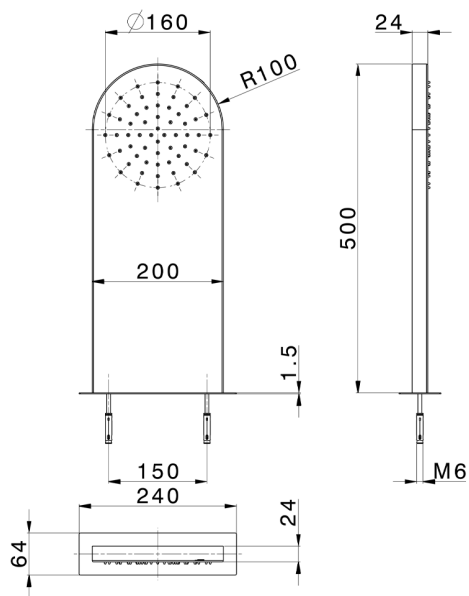

Soffione a parete rettangolare stondato ZEN_ZS122020

MODELLO **ZS122020**

Soffione a parete rettangolare stondato, funzione pioggia, acciaio inox AISI 304

FINITURE DISPONIBILI

- **D1** D1 Inox Spazzolato
- **40** 40 Nero Opaco
- **4Q** 4Q Bianco Opaco
- **D2** D2 Inox Lucido

CARATTERISTICHE

2026-05-16