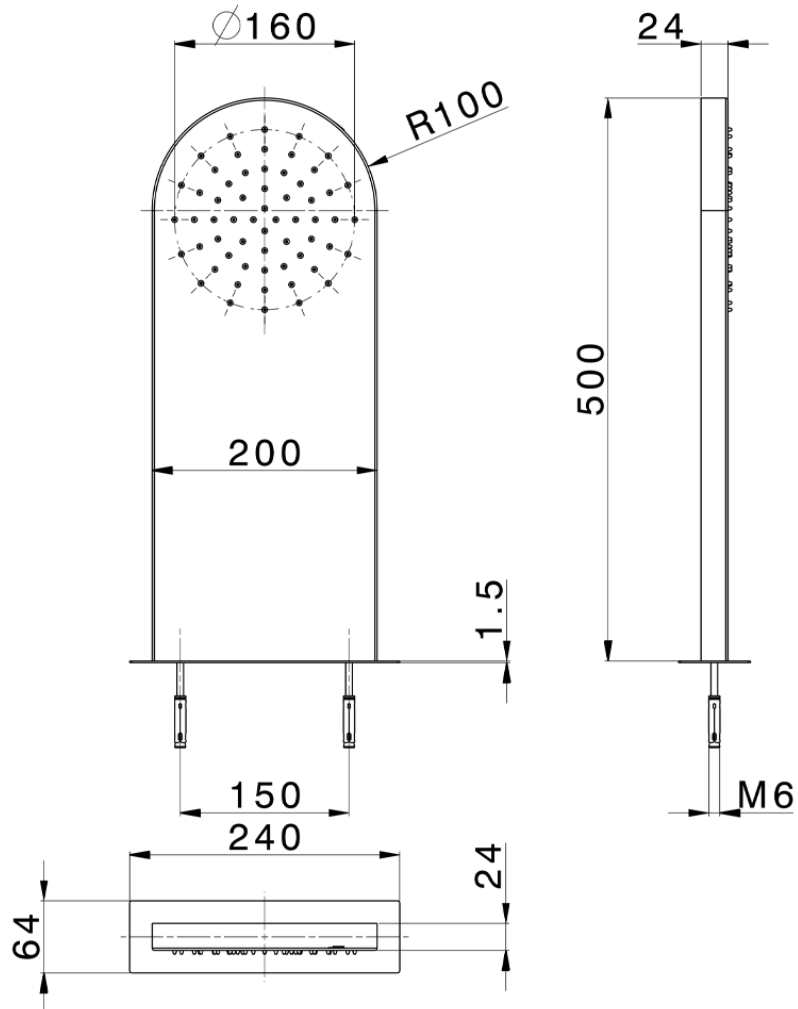

Soffione a parete rettangolare stondato ZEN_ZS122020

ZS122020

<http://www.huberitalia.com/soffione-a-parete-rettangolare-stondato-zen-zs122020>

2026-05-16