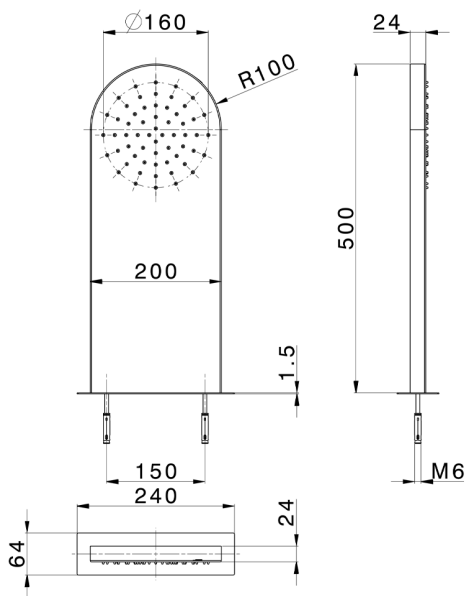

Soffione a parete rettangolare stondato ZEN_ZS122020

MODELLO **ZS122020**

Soffione a parete rettangolare stondato, funzione pioggia, acciaio inox AISI 304

FINITURE DISPONIBILI

- **D1** D1 Inox Spazzolato
- **40** 40 Nero Opaco
- **4Q** 4Q Bianco Opaco
- **D2** D2 Inox Lucido

CARATTERISTICHE

2026-05-16