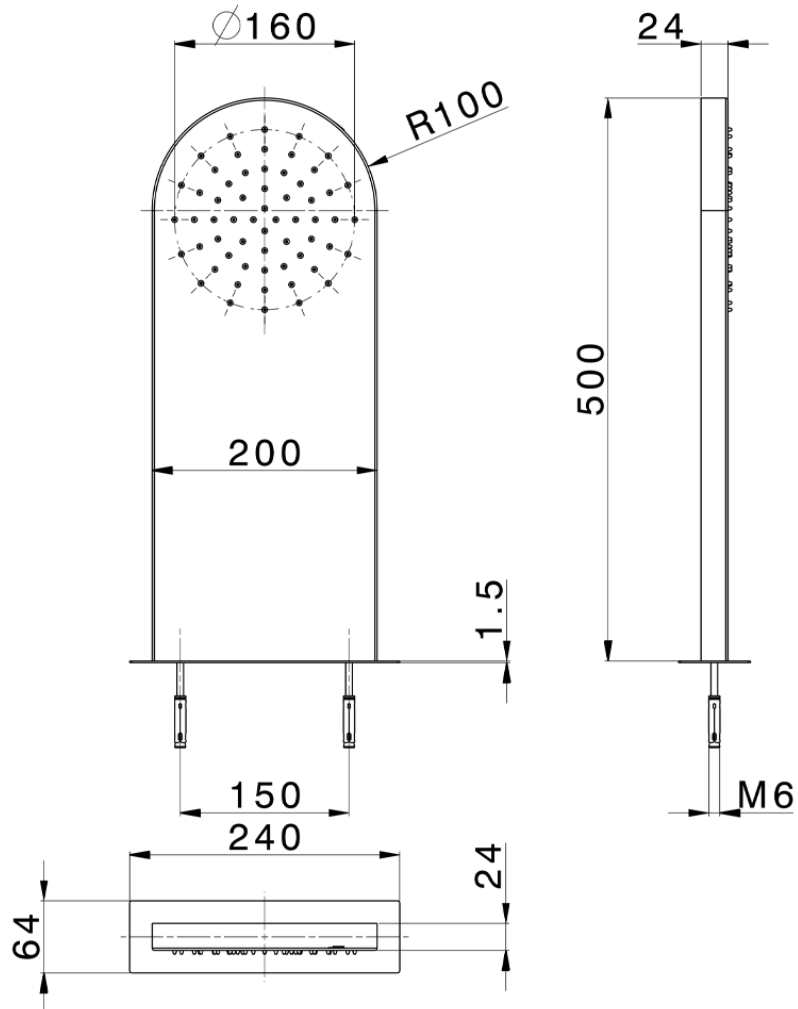

Soffione a parete rettangolare stondato ZEN\_ZS122020

ZS122020

<http://www.huberitalia.com/soffione-a-parete-rettangolare-stondato-zen-zs122020>

2026-05-16