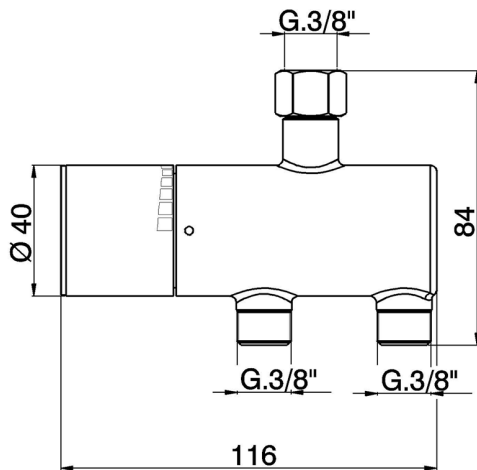

Limitatore di temperatura sotto lavabo CLINIC&TECHNICAL_TYT83010

MODELLO **TYT83010**

Limitatore di temperatura sotto lavabo, senza kit d'installazione

FINITURE DISPONIBILI

21 21 Cromo

CARATTERISTICHE

2026-06-24