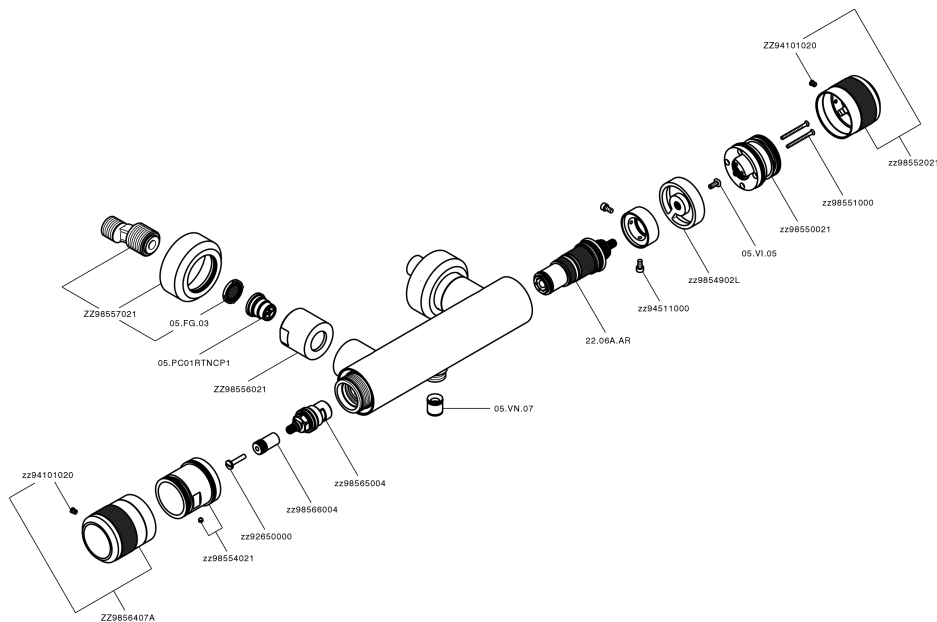

Miscelatore termostatico doccia CHRONOS_CRT01010

CRT01010

<http://www.huberitalia.com/miscelatore-termostatico-doccia-chronos-crt01010>

2026-05-15