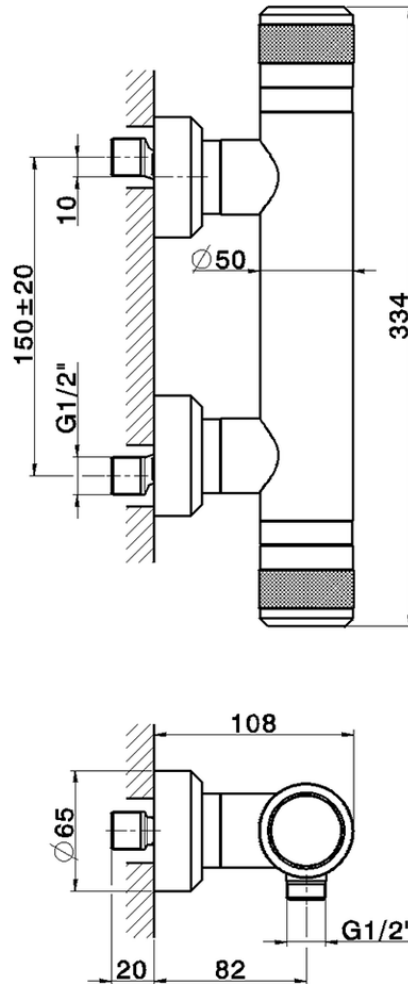

Miscelatore termostatico doccia CHRONOS_CRT01010

CRT01010

<http://www.huberitalia.com/miscelatore-termostatico-doccia-chronos-crt01010>

2026-05-15