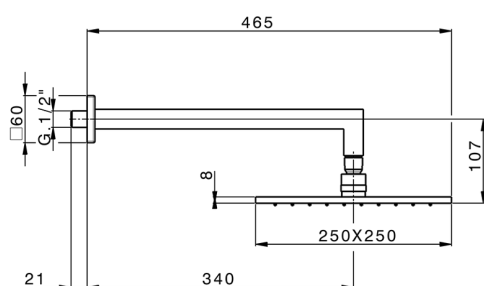

Braccio doccia con soffione SHOWER_SS013660

MODELLO **SS013660**

Braccio doccia con soffione, soffione quadro 250x250 mm in OTTONE, braccio doccia L.340 mm

FINITURE DISPONIBILI

- **21** 21 Cromo
- **2B** 2B Nichel Lucido
- **2F** 2F Nichel Spazzolato
- **2Q** 2Q Black Titanium
- **40** 40 Nero Opaco
- **4Q** 4Q Bianco Opaco

CARATTERISTICHE

2025-10-22