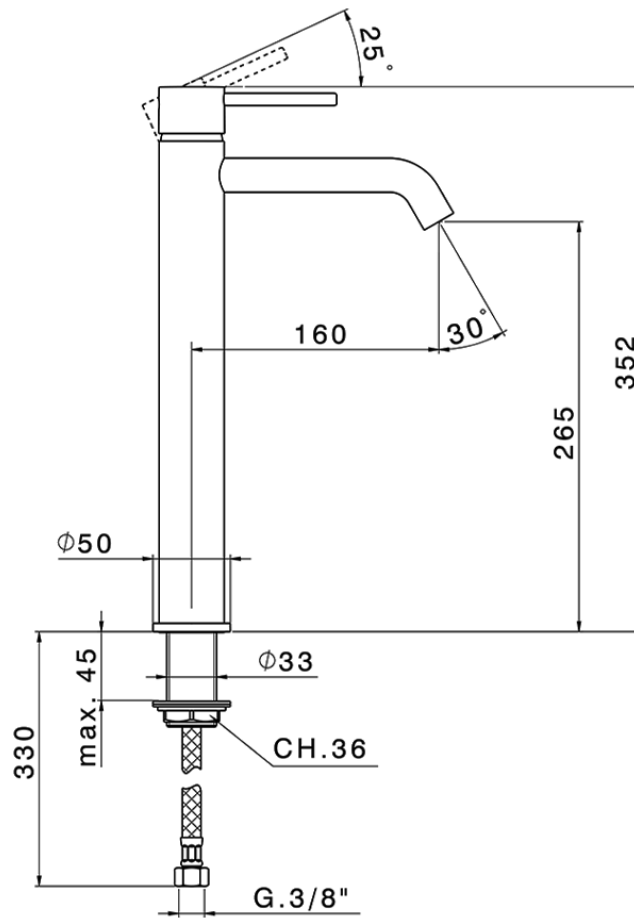

Miscelatore monocomando lavabo alto NUOVA KIRUNA\_K2004540

K2004540

<http://www.huberitalia.com/miscelatore-monocomando-lavabo-alto-nuova-kiruna-k2004540>

2026-06-07