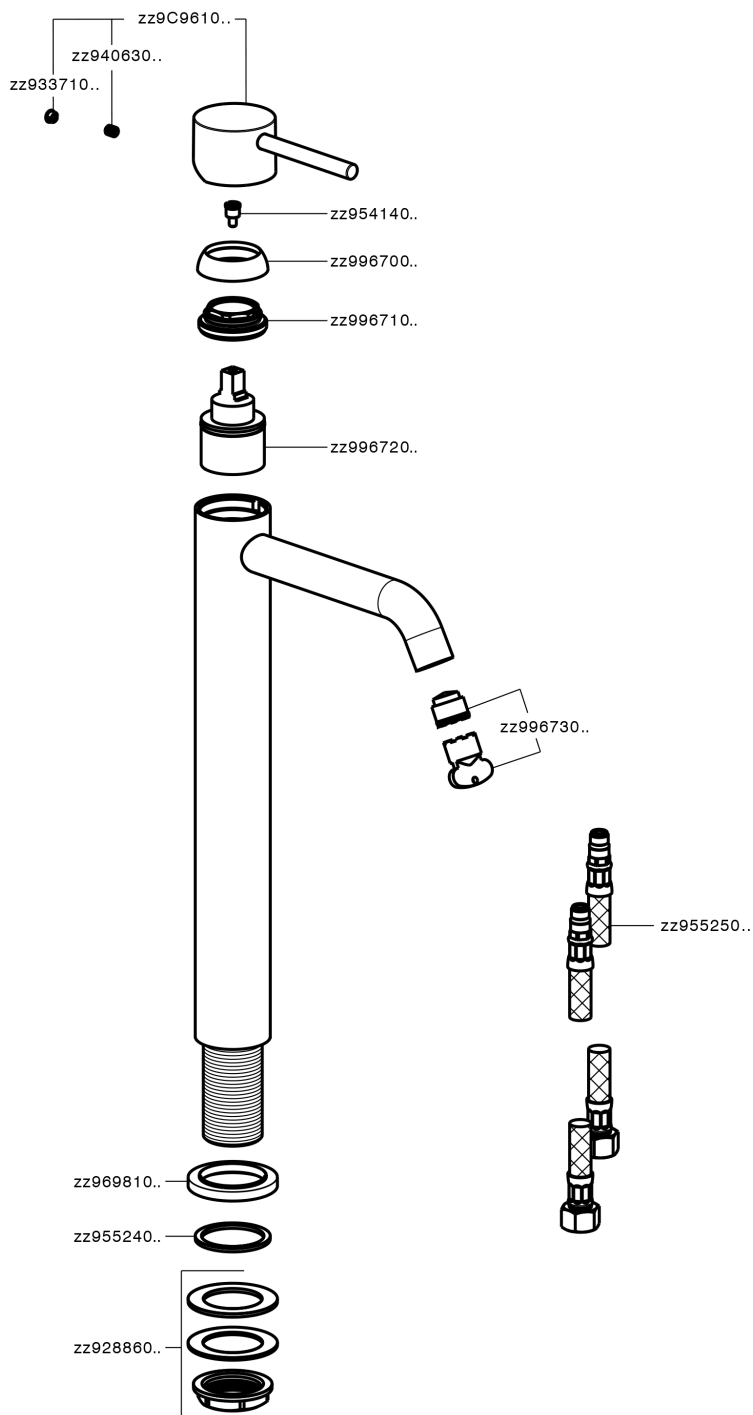

Miscelatore monocomando lavabo alto NUOVA KIRUNA_K2004540

K2004540

<http://www.huberitalia.com/miscelatore-monocomando-lavabo-alto-nuova-kiruna-k2004540>

2026-04-08