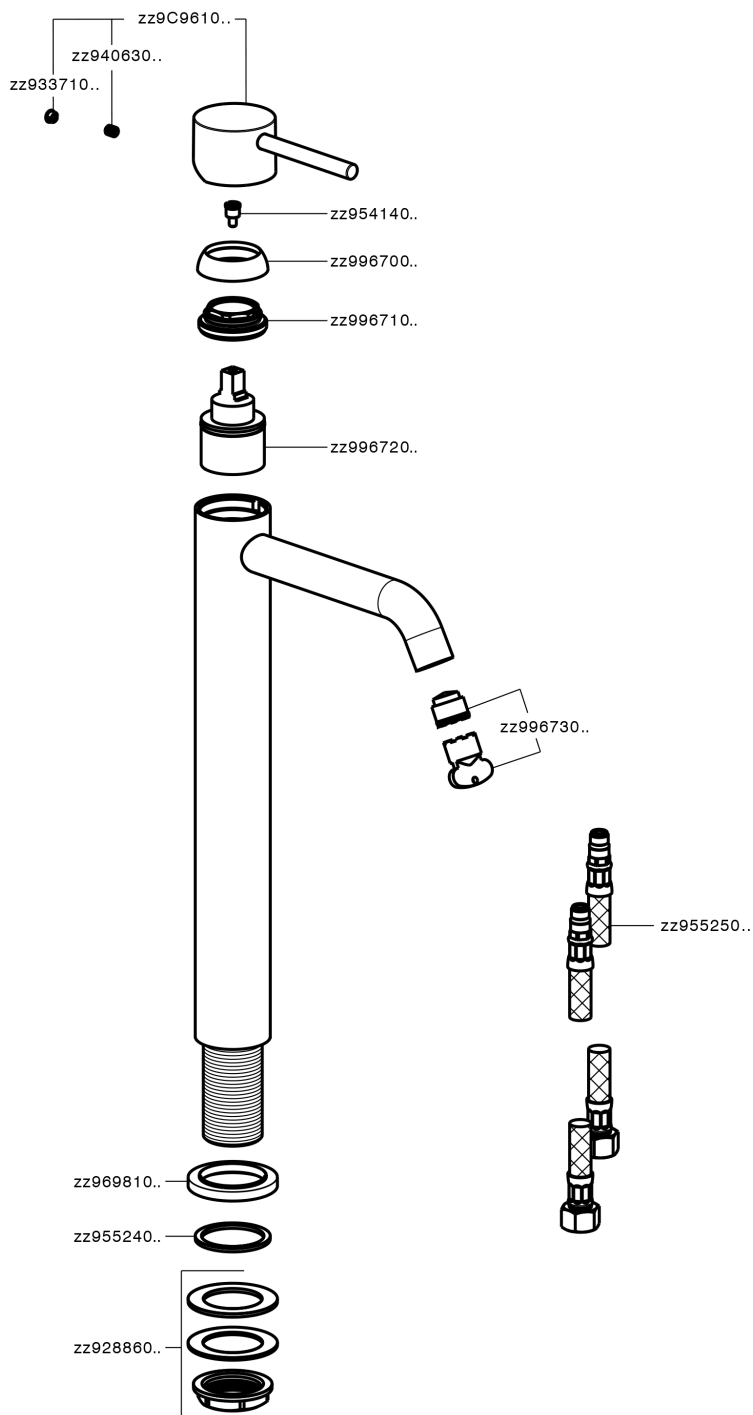

## Miscelatore monocomando lavabo alto NUOVA KIRUNA\_K2004540

K2004540

<http://www.huberitalia.com/miscelatore-monocomando-lavabo-alto-nuova-kiruna-k2004540>

2026-06-07