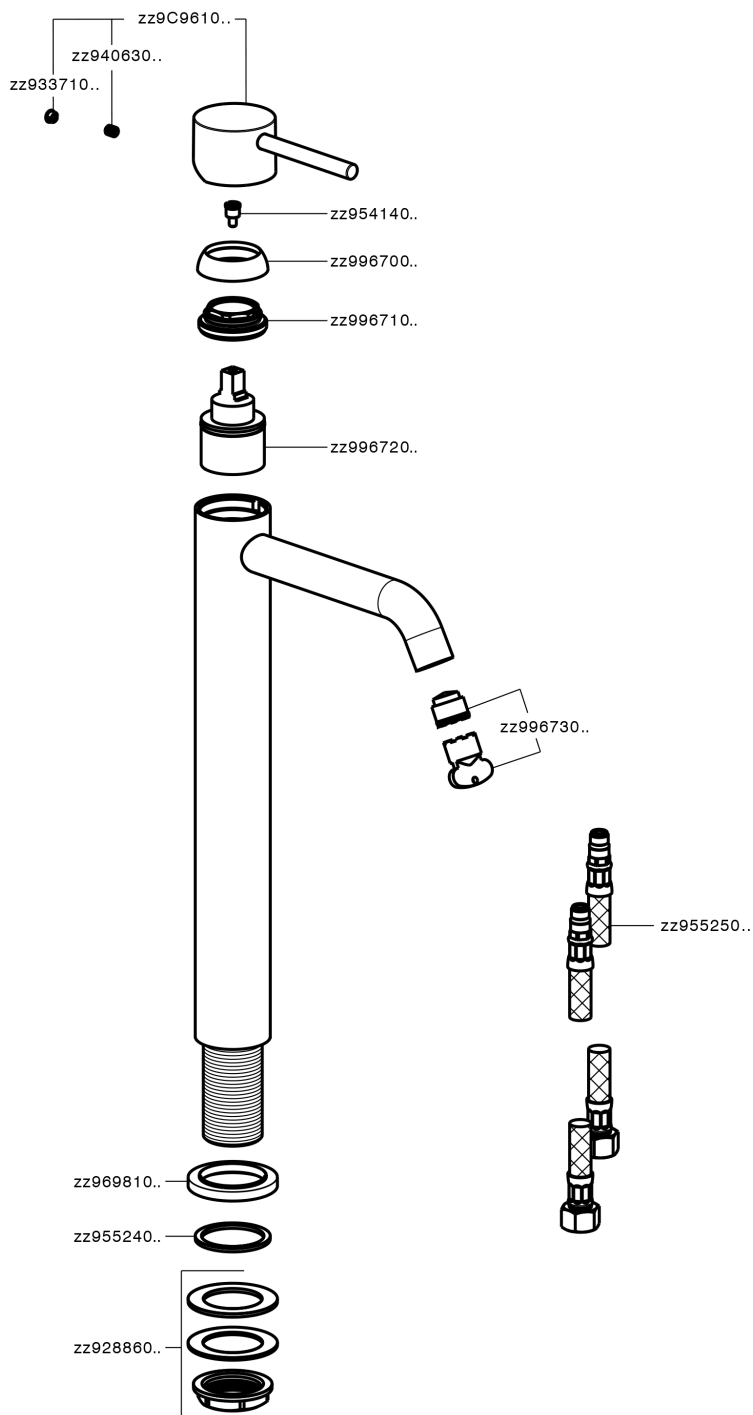

Miscelatore monocomando lavabo alto NUOVA KIRUNA_K2004540

K2004540

<http://www.huberitalia.com/miscelatore-monocomando-lavabo-alto-nuova-kiruna-k2004540>

2026-06-07