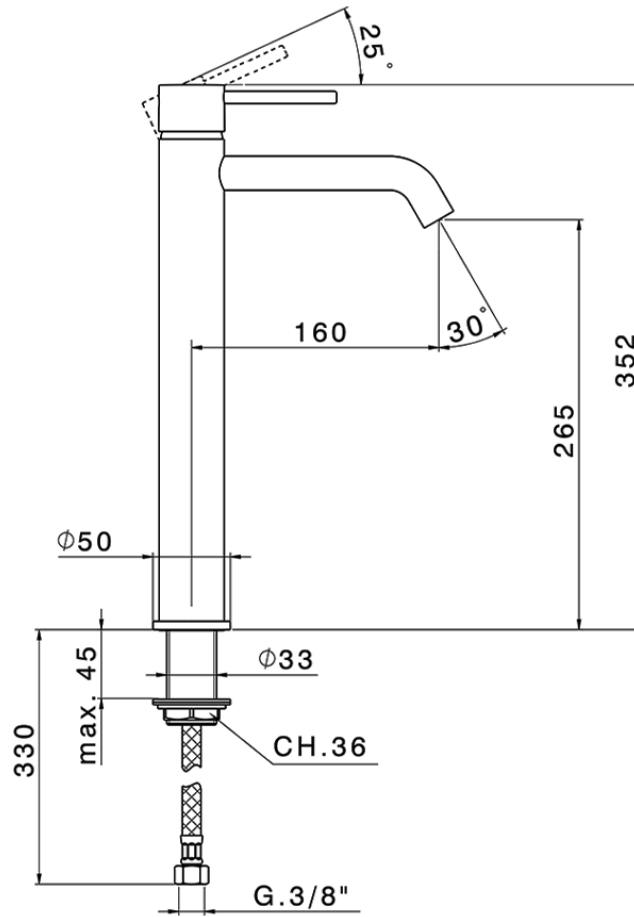

Miscelatore monocomando lavabo alto NUOVA KIRUNA\_K2004540

K2004540

<http://www.huberitalia.com/miscelatore-monocomando-lavabo-alto-nuova-kiruna-k2004540>

2026-04-08