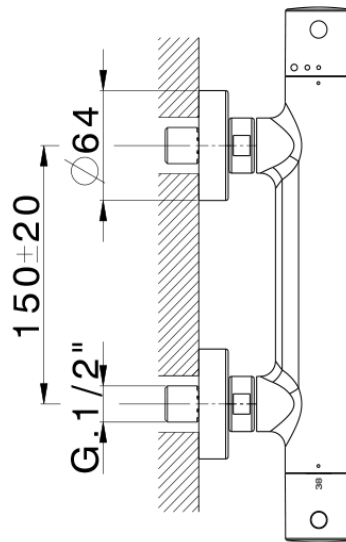

Miscelatore termostatico doccia THERMO_MTT01010

MTT01010

<http://www.huberitalia.com/miscelatore-termostatico-doccia-thermo-mtt01010>

2026-04-27