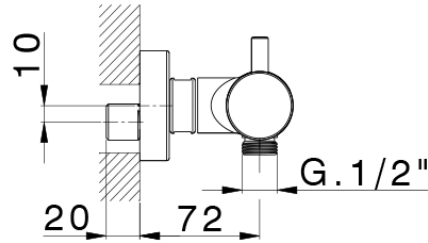

Miscelatore termostatico doccia THERMO_MTT01010

MTT01010

<http://www.huberitalia.com/miscelatore-termostatico-doccia-thermo-mtt01010>

2026-04-27