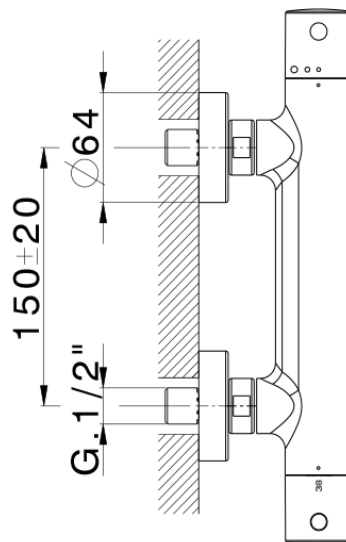

Miscelatore termostatico doccia THERMO_MTT01010

MTT01010

<http://www.huberitalia.com/miscelatore-termostatico-doccia-thermo-mtt01010>

2026-01-26