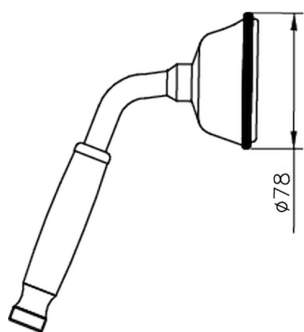

Doccetta Victorian SHOWER_05.DO.04H.

MODELLO **05.DO.04H.**

Doccetta Victorian, monogetto D.78 mm in Ottone

FINITURE DISPONIBILI

AG AG Oro Antico

BA BA Vecchio Bronzo

CR CR Cromo

2W 2W Oro Spazzolato