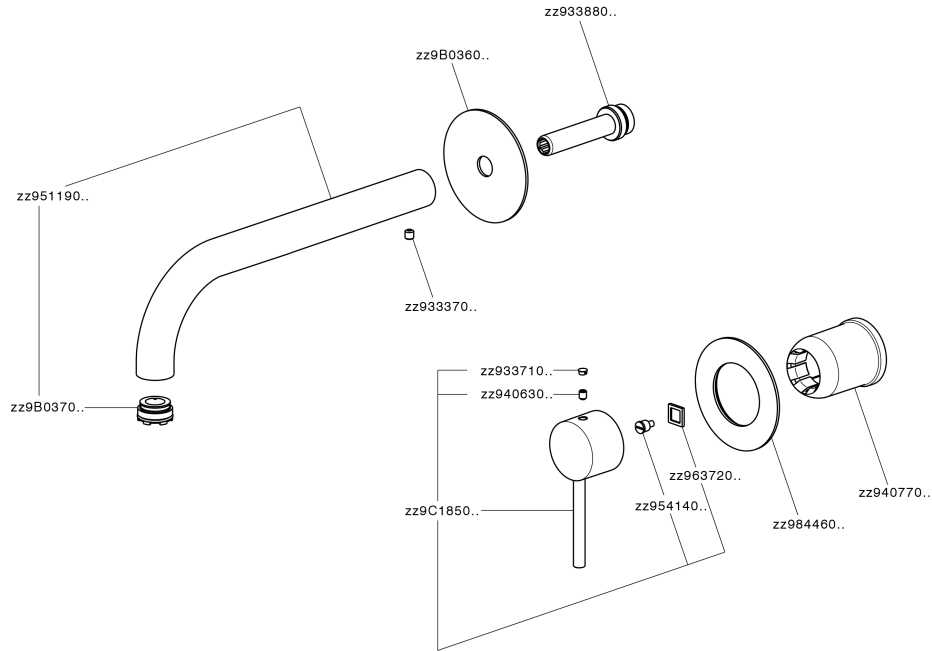

Parte esterna monocomando lavabo a parete NUOVA KIRUNA_K200551F

K200551F

<http://www.huberitalia.com/parte-esterna-monocomando-lavabo-a-parete-nuova-kiruna-k200551f>

Parte incasso monocomando lavabo a parete Easy-Box INCASSO_ZB002450

ZB002450 <http://www.huberitalia.com/parte-incasso-monocomando-lavabo-a-parete-easy-box-incasso-zb002450>

2025-03-19