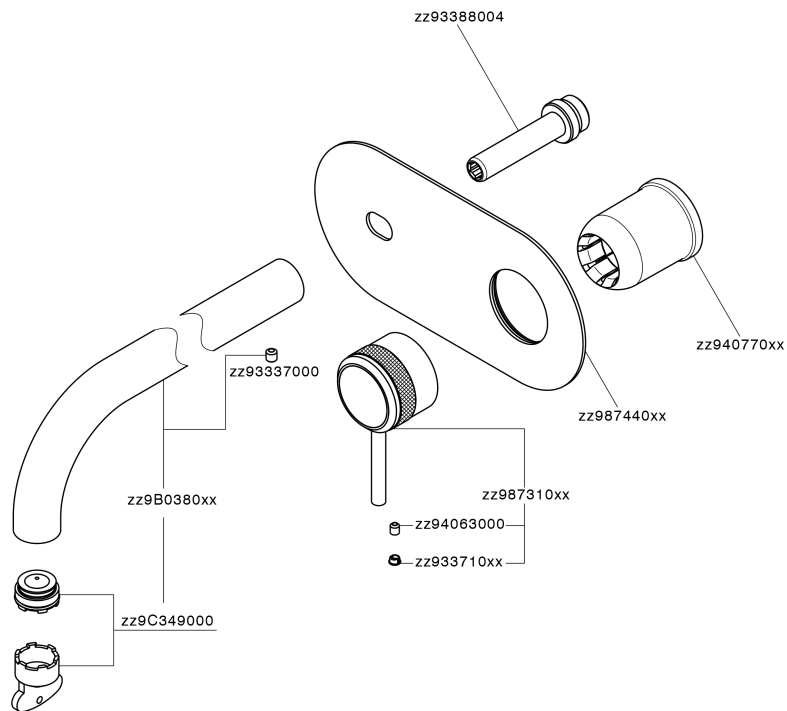

Parte esterna monocomando lavabo a parete CHRONOS_CR00551A

CR00551A

<http://www.huberitalia.com/parte-esterna-monocomando-lavabo-a-parete-chronos-cr00551a>

Parte incasso monocomando lavabo a parete Easy-Box INCASSO_ZB002450

ZB002450 <http://www.huberitalia.com/parte-incasso-monocomando-lavabo-a-parete-easy-box-incasso-zb002450>

2025-03-20