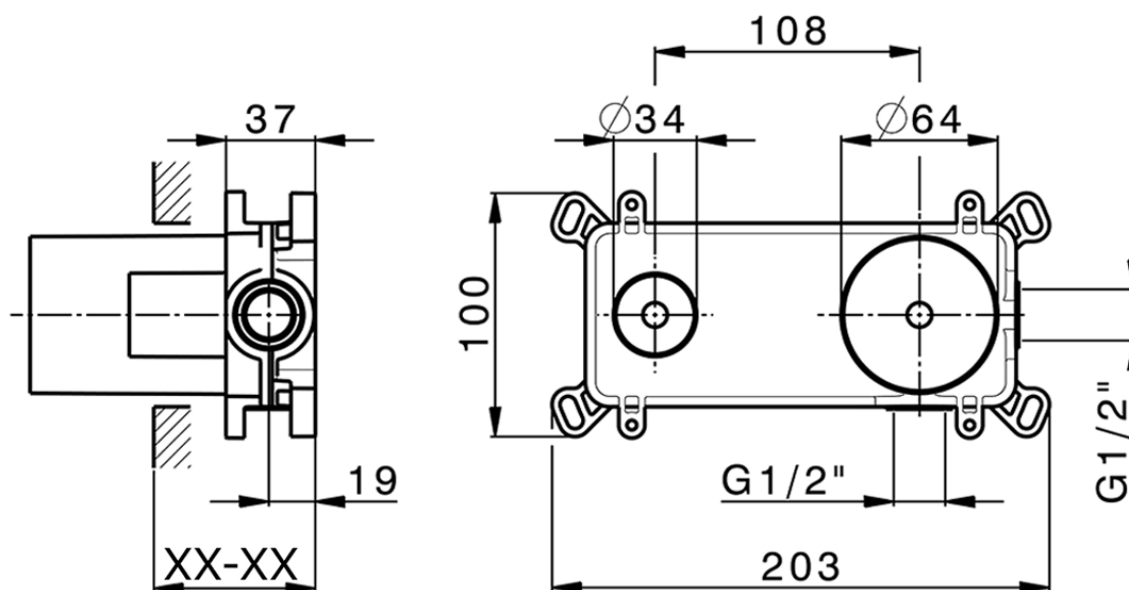

Parte esterna monocomando lavabo a parete CHRONOS_CR00551A

CR00551A

<http://www.huberitalia.com/parte-esterna-monocomando-lavabo-a-parete-chronos-cr00551a>

Piastra/Plate/Plaque/Platte/Placa

2-3mm: XX 56-76

10mm: XX 48-68