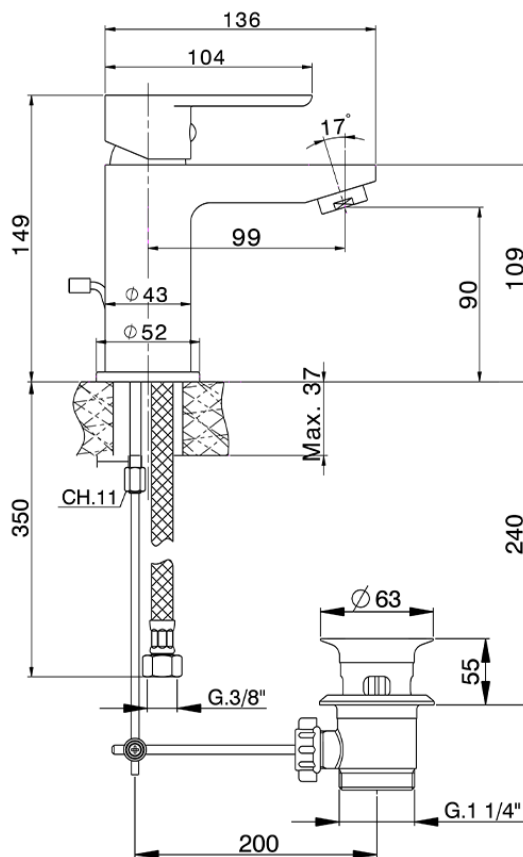

## Miscelatore monocomando lavabo SATURNO\_SN000514

SN000514

<http://www.huberitalia.com/miscelatore-monocomando-lavabo-saturno-sn000514>

2026-04-17