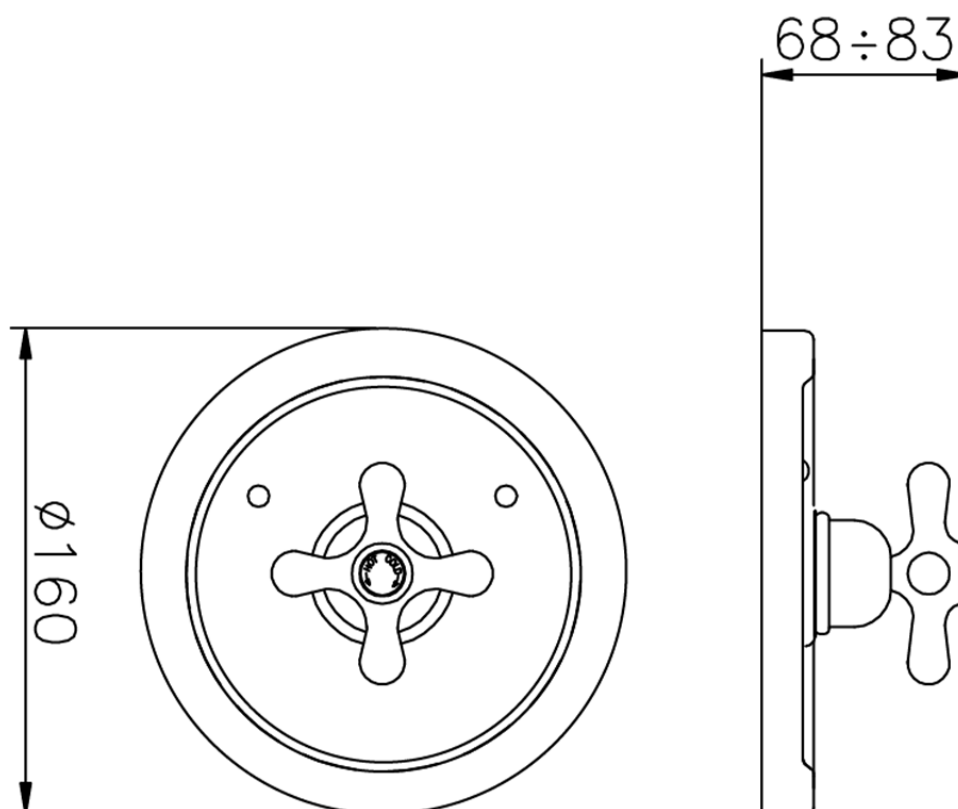

## Parte esterna termostatico doccia incasso THERMO\_CS007200

CS007200

<http://www.huberitalia.com/parte-esterna-termostatico-doccia-incasso-thermo-cs007200>

Piastra/Plate/Plaque/Platte/Placa

2-3mm: XX 25-40 YY 76-91

10mm: XX 16-31 YY 65-80

ZB007221

<http://www.huberitalia.com/parte-incasso-termostatico-doccia-3-4-incasso-zb007221>

ZB007201

<http://www.huberitalia.com/parte-incasso-termostatico-doccia-1-2-incasso-zb007201>