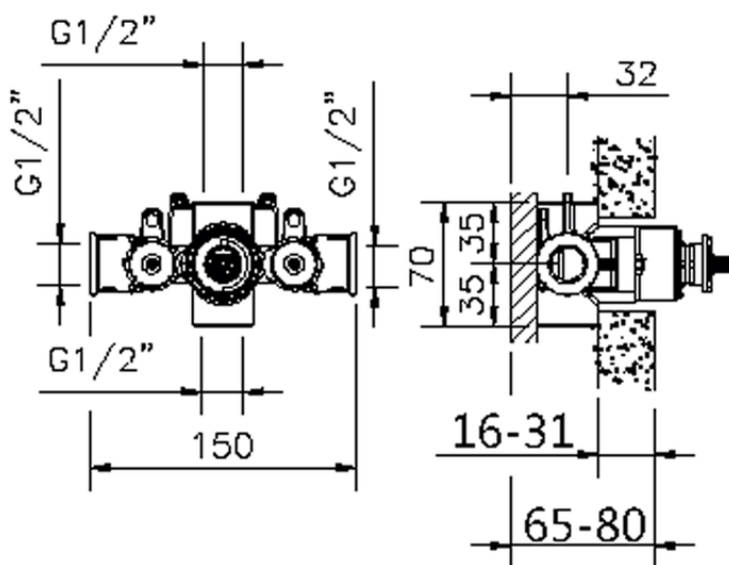

## Parte esterna termostatico doccia incasso THERMO\_CS007200

CS007200

<http://www.huberitalia.com/parte-esterna-termostatico-doccia-incasso-thermo-cs007200>

Piastra/Plate/Plaque/Platte/Placa

2-3mm: XX 25-40 YY 76-91

10mm: XX 16-31 YY 65-80

ZB007221

<http://www.huberitalia.com/parte-incasso-termostatico-doccia-3-4-incasso-zb007221>

ZB007201

<http://www.huberitalia.com/parte-incasso-termostatico-doccia-1-2-incasso-zb007201>