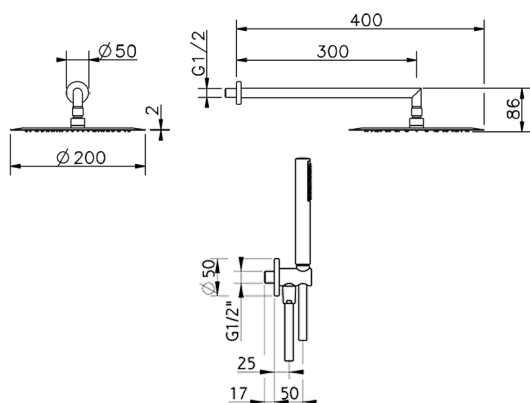

Kit braccio doccia con presa d'acqua SHOWER_SS0K0010

MODELLO **SS0K0010**

Kit braccio doccia con presa d'acqua, braccio doccia L.300 mm, soffione tondo D.200 mm SP.2mm in INOX, doccetta monogetto minimalista in ABS D.26 mm, presa d'acqua 1/2", flessibile liscio SILVERFLEX 150 cm

FINITURE DISPONIBILI

CARATTERISTICHE

2026-05-17