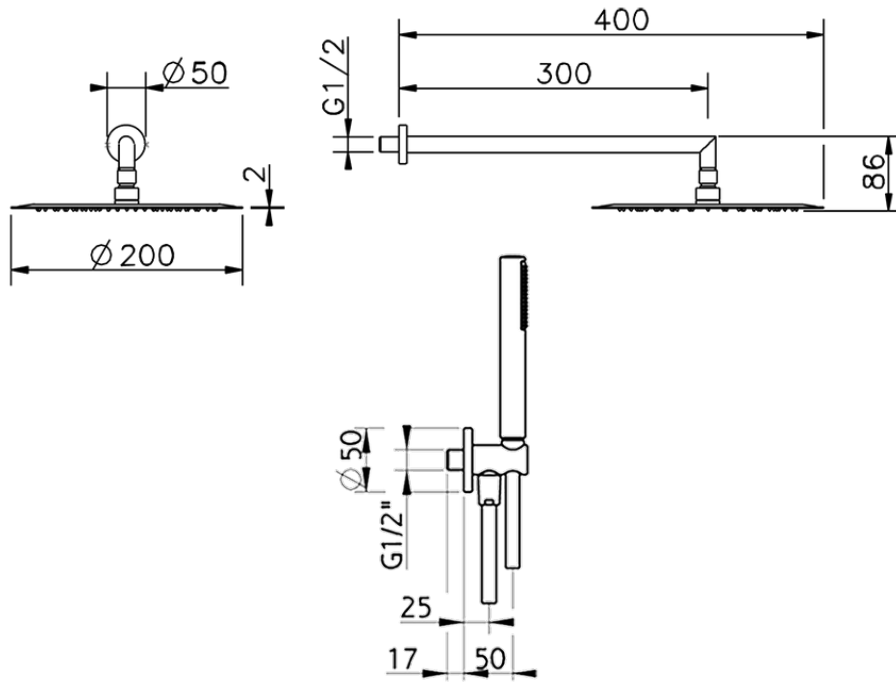

Kit braccio doccia con presa d'acqua SHOWER_SS0K0010

SS0K0010

<http://www.huberitalia.com/kit-braccio-doccia-con-presa-dacqua-shower-ss0k0010>

2026-05-17