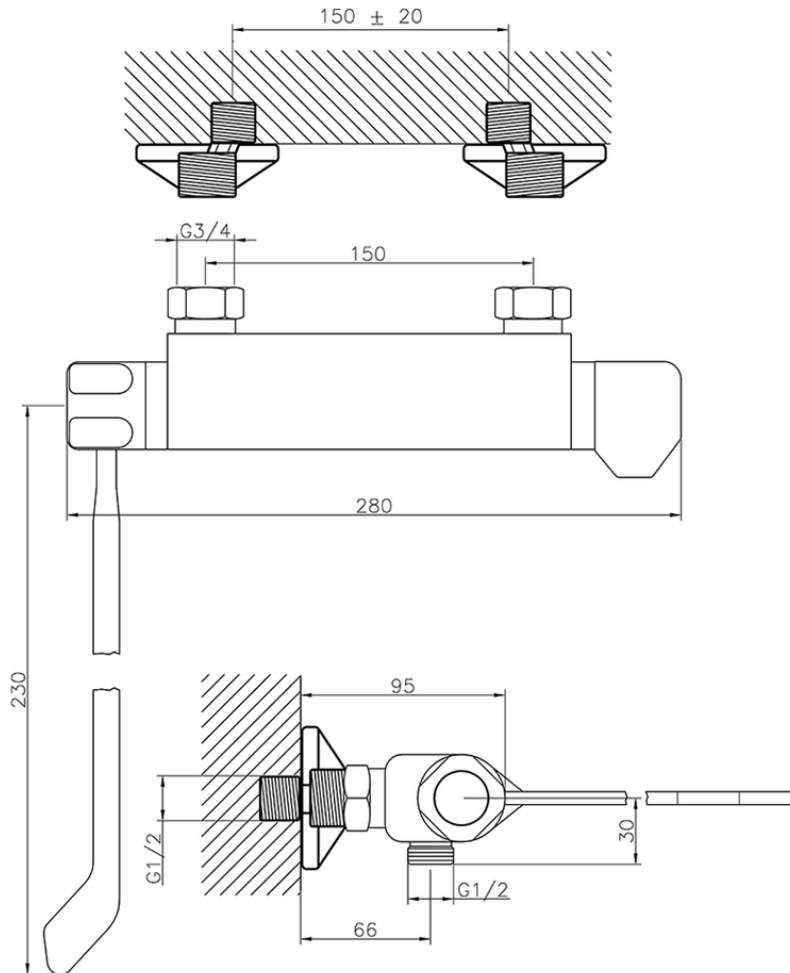

Miscelatore termostatico doccia CLINIC&TECHNICAL_CLT01020

CLT01020

<http://www.huberitalia.com/miscelatore-termostatico-doccia-clinicttechnical-clt01020>

2026-06-24