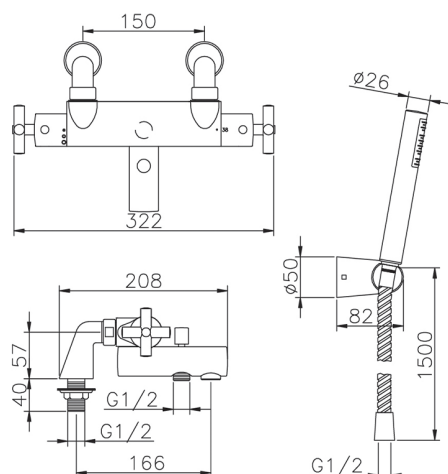

## Miscelatore termostatico vasca completo SUITE\_SUD28010

MODELLO **SUD28010**

Miscelatore termostatico vasca completo, supporto doccia snodato murale, doccia monogetto minimalista D.27 mm ABS, flex Ottone 150 cm

### CARATTERISTICHE

Ricambio Cartuccia **24.04A.PP**

**Cartuccia Termostatica Plus P 8X20**