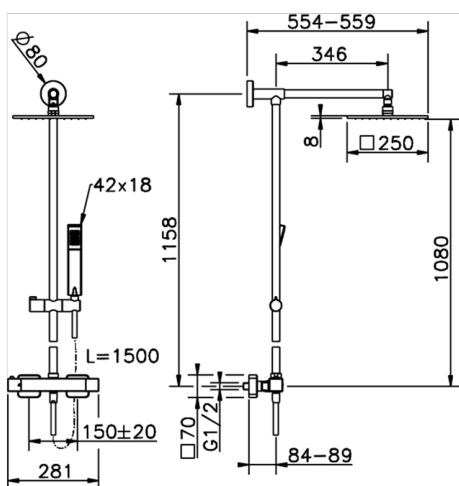

Colonna doccia termostatica 2 funzioni COLUMNS_QMC78010

MODELLO **QMC78010**

Colonna doccia termostatica 2 funzioni, devia stop 2 uscite, colonna fissa, supporto doccetta scorrevole, doccetta monogetto Quad 42x18 mm in ABS, soffione quadro 250x250 mm in OTTONE, flessibile liscio SILVERFLEX 150 cm

FINITURE DISPONIBILI

21 21 Cromo

CARATTERISTICHE

Ricambio Cartuccia **22.04A.AR - ZZ97279004**

Cartuccia Termostatica Argo 2 (filtro lungo)

DeviaStop

La tecnologia Devia Stop di Huber consente con un semplice movimento rotativo di gestire la portata dell'acqua e di scegliere la modalità d'erogazione (soffione, doccetta a mano).