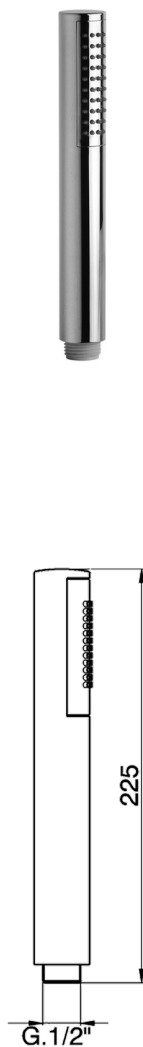

Doccetta Minimalista SHOWER_SS014230

MODELLO **SS014230**

Doccetta Minimalista, monogetto D.26 mm in ABS

FINITURE DISPONIBILI

-  **21** 21 Cromo
-  **2B** 2B Nichel Lucido
-  **2F** 2F Nichel Spazzolato
-  **40** 40 Nero Opaco
-  **4Q** 4Q Bianco Opaco
-  **2W** 2W Oro Spazzolato

CARATTERISTICHE

2025-03-19