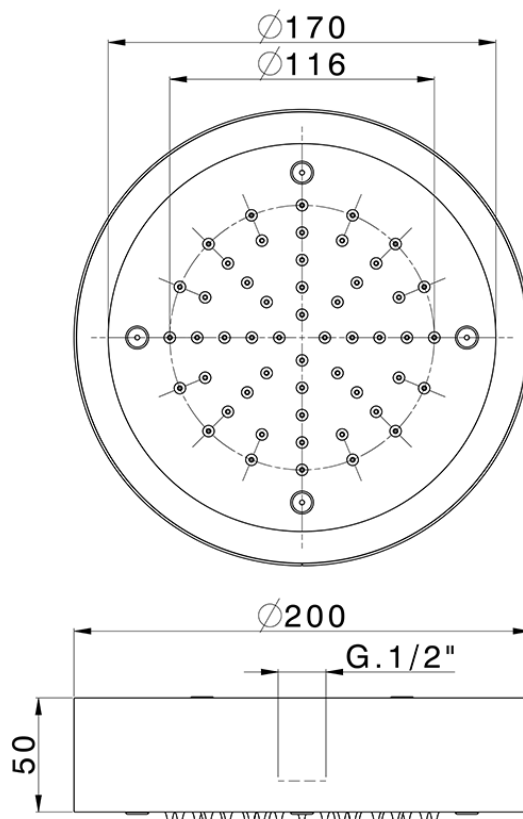

Soffione a soffitto con cromoterapia Ø 200 mm ZEN_ZS1C0250

ZS1C0250

<http://www.huberitalia.com/soffione-a-soffitto-con-cromoterapia-o-200-mm-zen-zs1c0250>

2026-06-30