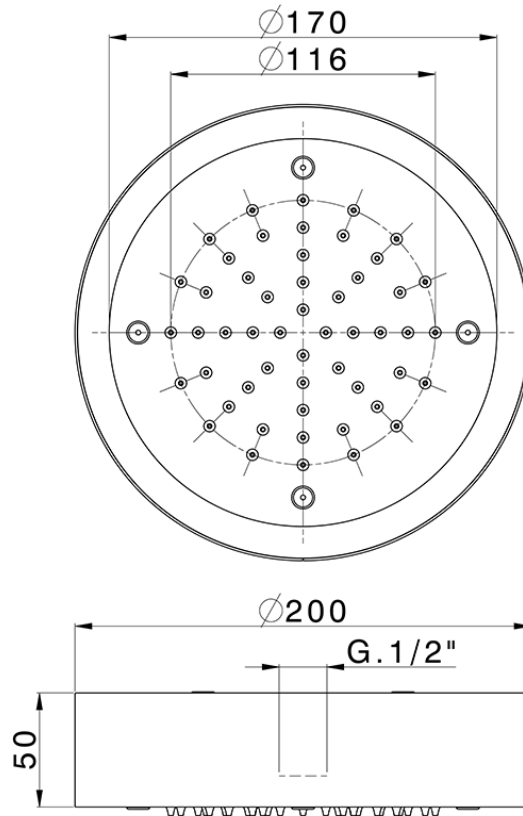

Soffione a soffitto con cromoterapia Ø 200 mm ZEN\_ZS1C0250

ZS1C0250

<http://www.huberitalia.com/soffione-a-soffitto-con-cromoterapia-o-200-mm-zen-zs1c0250>

2026-06-29