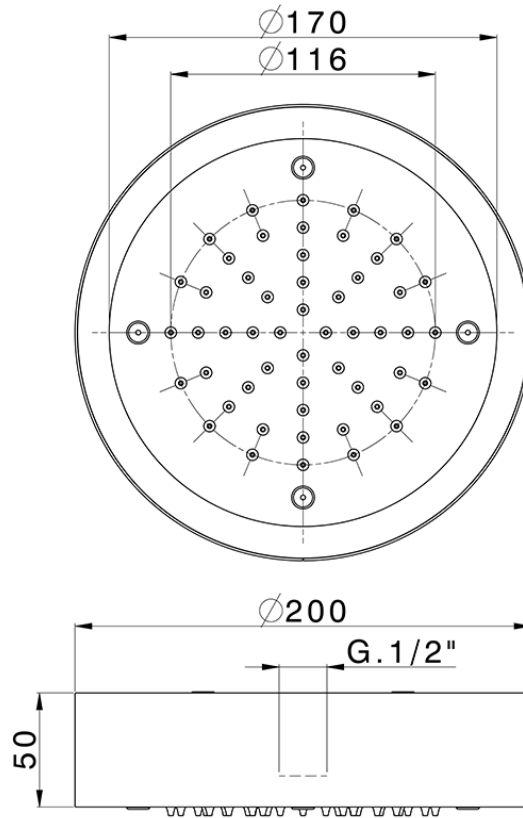

## Soffione a soffitto con cromoterapia Ø 200 mm ZEN\_ZS1C0250

ZS1C0250

<http://www.huberitalia.com/soffione-a-soffitto-con-cromoterapia-o-200-mm-zen-zs1c0250>

2026-06-30