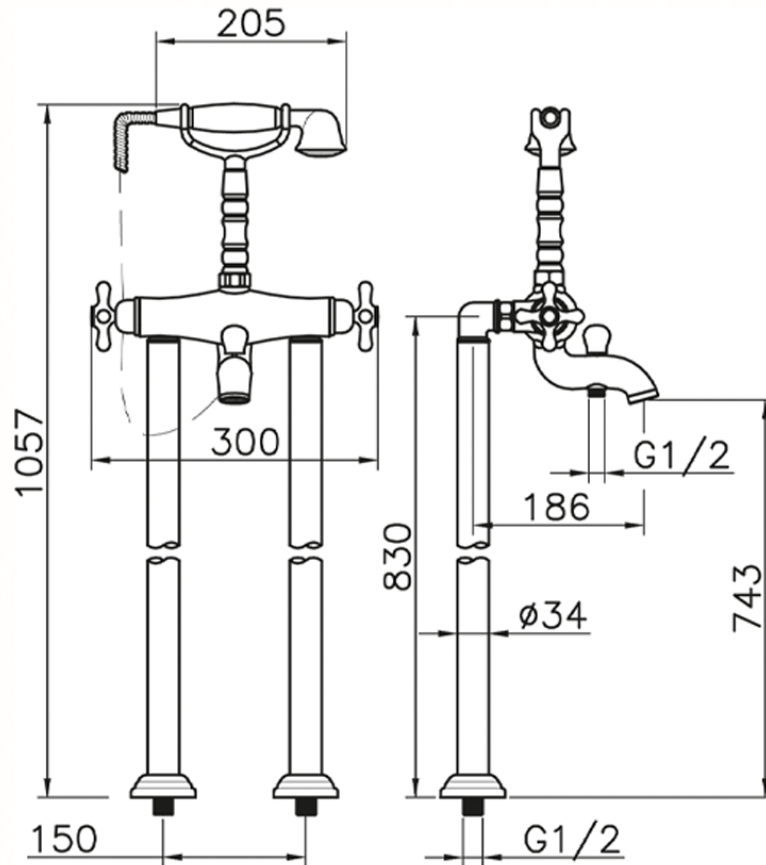

Miscelatore termostatico vasca a pavimento CROISSETTE_CST39010

CST39010

<http://www.huberitalia.com/miscelatore-termostatico-vasca-a-pavimento-croisette-cst39010>

2026-04-17